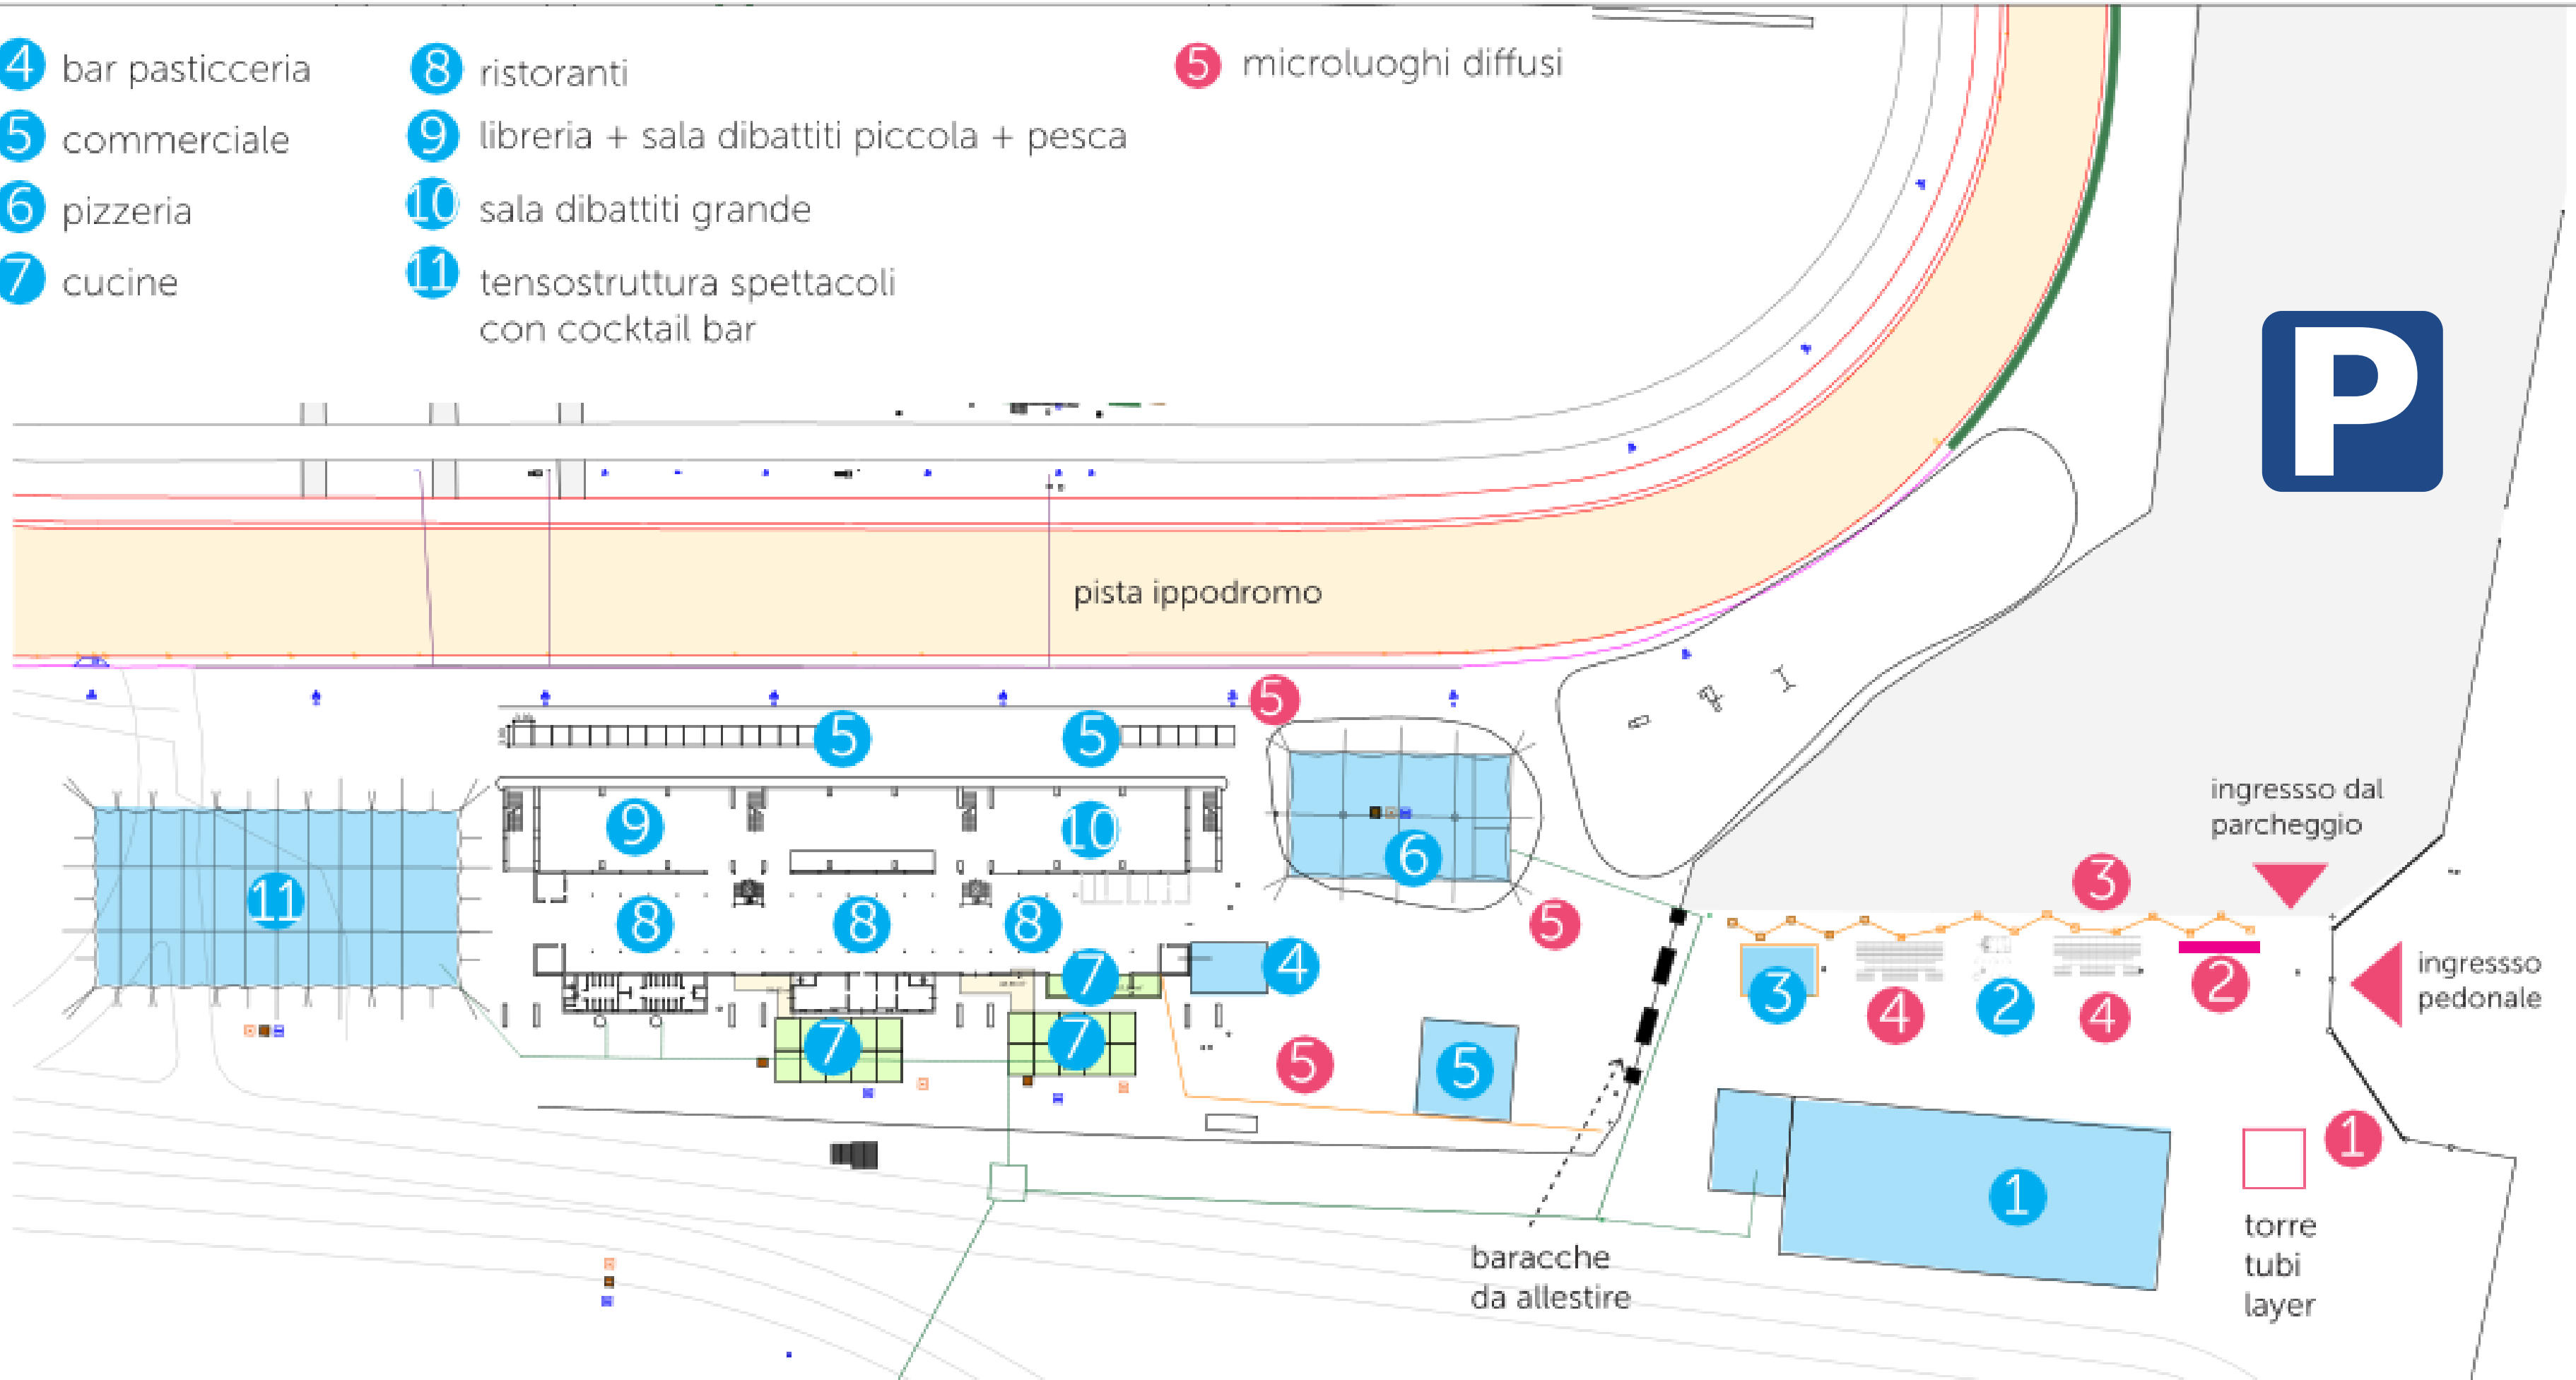

9 libreria + sala dibattiti piccola + pesca

6 pizzeria

10 sala dibattiti grande

7 cucine

11 tensostruttura spettacoli con cocktail bar

pista ippodromo

ingresso dal parcheggio

ingresso pedonale

baracche da allestire

torre tubi layer

Ristoranti

Falò (500 posti) - gestione zona terre d'argine

Tradizionale (400 posti) - Unione terre di Castelli, Distretto ceramico, Montagna

Pesce (350 posti) -Modena Est, Albareto, Sacca, Crocetta, Villaggio Giardino

**Pizzeria, gnocco e tigelle (400 posti) - Modena- Madonnina-Quattroville ,
Sant'Agnese,San Damaso, Portile-Paganine**

Pasticceria (350 posti) - Buon Pastore, Baggiovara-Cognento, Marzaglia, Centro Storico

Con Unione del Sorbara e Bassa modenese ancora non è stato definito il tipo di impegno

Totale posti a sedere 1650 + 350

Altri spazi

Spazio dibattiti (70 posti a sedere)

Area Spettacoli con cocktail bar (900 posti a sedere)